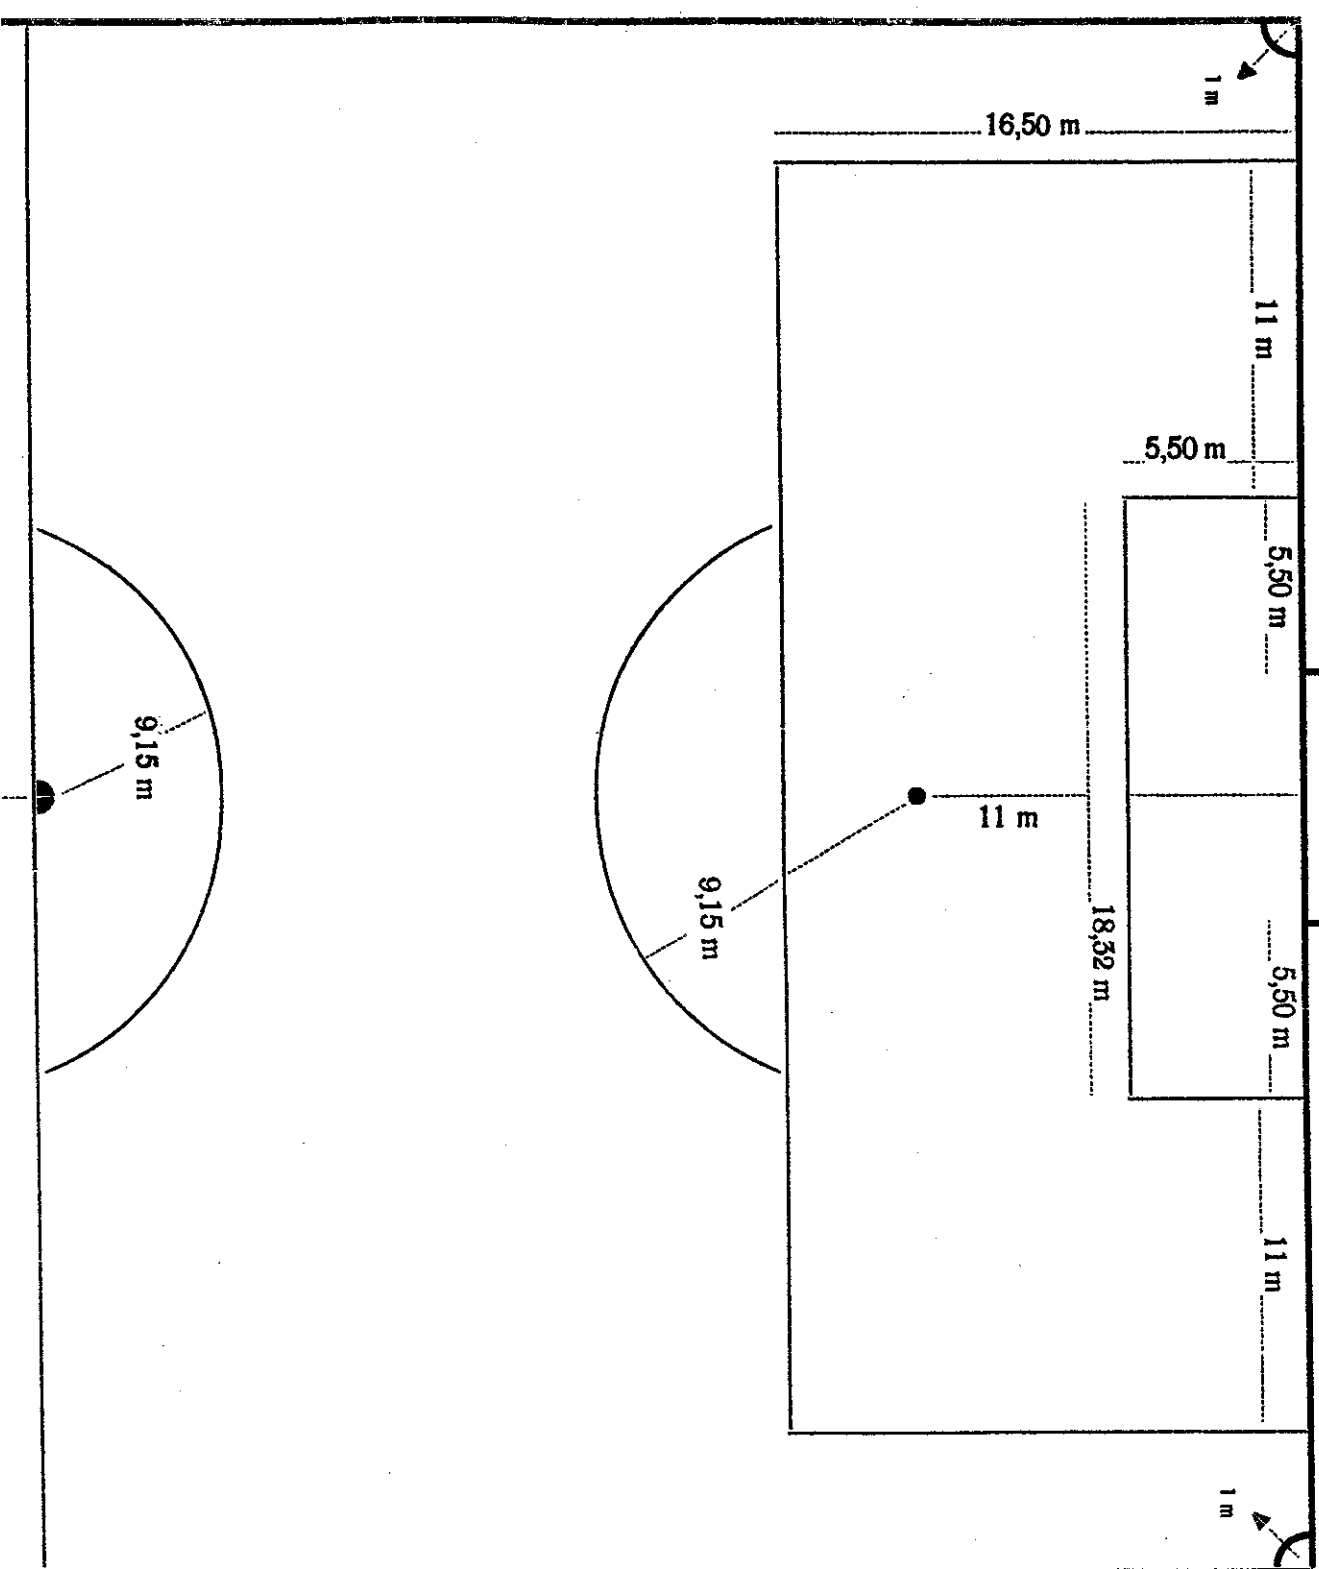

Associação de Futebol do Porto

VISTORIAS A CAMPOS

Medições do retângulo de jogo

Honra e 1ª Divisão

Mínimo 100 m x 64 m
 Máximo 120 m x 90 m

Restantes Categorias

Mínimo 90 m x 45 m
 Máximo 120 m x 90 m

Balizas

Os postes e a barra devem ter secção circular, quer dizer, devem ser redondas. O Perímetro ou circunferência dos postes e da barra não poderá exceder 37,70 centímetros, nem ser inferior a 31,40 centímetros.

Gradil

	Linha Lateral	Linha de Cabeceira
Em madeira	1,50 m	2 m
Em Ferro ou cimento.	2 m	3 m
Em cabos metálicos ..	2,50 m	3,50 m
Altura mínima	1 metro	